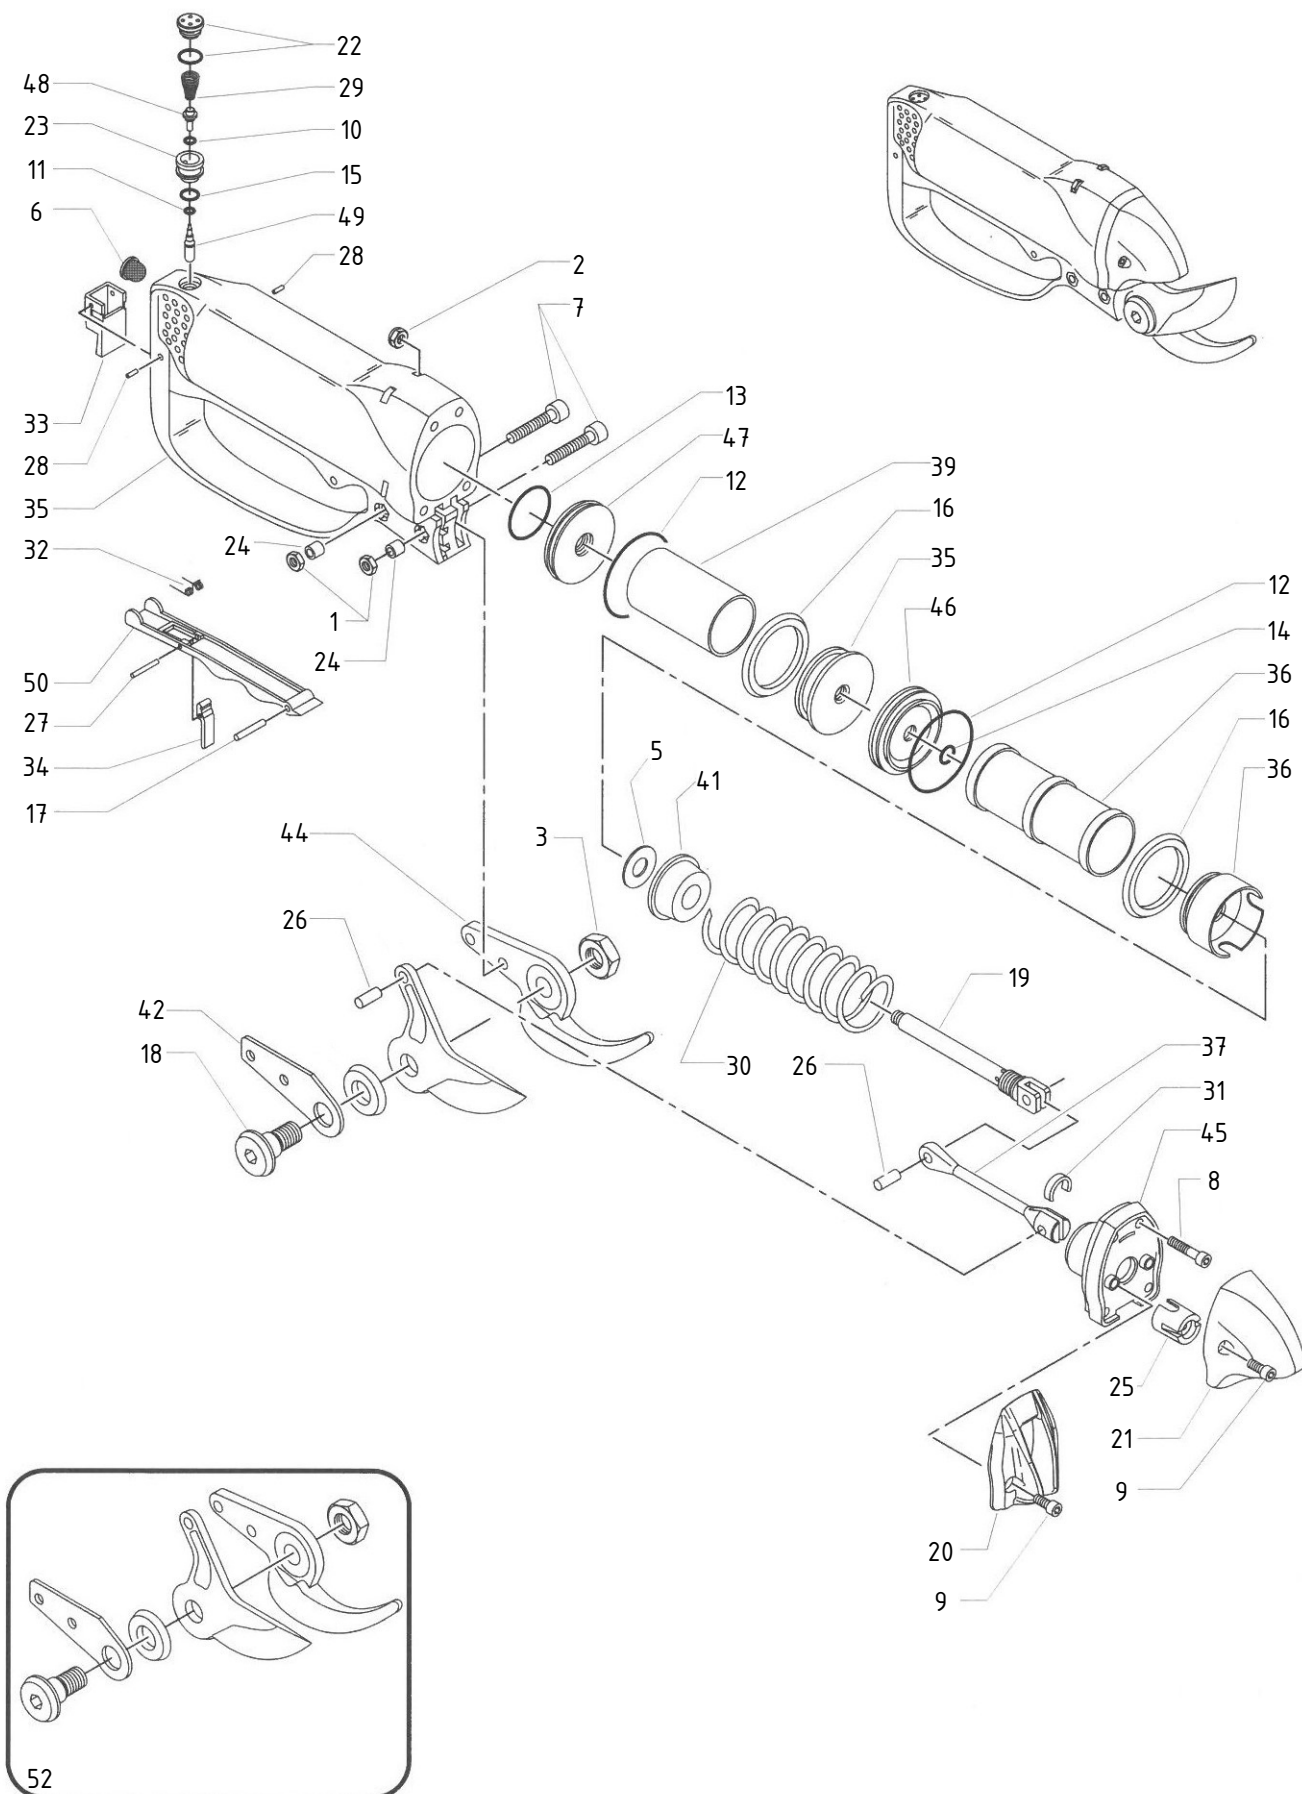

# Forbice Star 30 T.B. - Cod. FOPN.0203

CAMPAGNOLA S.r.l - Tav.: 0350.0475 Release / Versione 05

CAMPAGNOLA

UFF. TECNICO RICAMBI - RIPRODUZIONE VIETATA

# Forbice Star 30 T.B. - Cod. FOPN.0203

CAMPAGNOLA S.r.l - Tav.: 0350.0475 Release / Versione 05

Pos	Q.tà	Codice	Descrizione
1	2	0100.0101	Dado autobloccante M5 - UNI 7473
2	4	0100.0105	Dado autobloccante M4 - UNI 7473
3	1	0100.0114	Dado M10x1
5	1	0101.0233	Rondella 30x12,5x1
6	1	0102.0108	Filtro aria 1/4 CCA001
7	2	0106.0146	Vite TCCE M5x20 - UNI 5931
8	4	0106.0152	Vite TCCE M4x20 - UNI 5931
9	2	0106.0334	Vite TCCE M4x8
10	1	0123.0104	Guarnizione OR 2007 S.S. M1
11	1	0123.0115	Guarnizione OR 2015 90 Shore
12	2	0123.0117	Guarnizione OR 2125 PV-S.O.
13	1	0123.0147	Guarnizione OR 119 SG
14	1	0123.0210	Guarnizione OR 106 imp. CE
15	1	0123.0228	Guarnizione OR 108
16	2	0123.0261	Guarnizione DEP 36-28-3,25
17	1	0125.0146	Perno 3 x 20
18	1	0125.0191	Perno lama
19	1	0129.0164	Albero alimentazione
20	1	0132.0330	Protezione superiore
21	1	0132.0331	Protezione biella
22	1	0133.0110	Tappo cieco + OR
23	1	0134.0155	Boccola valvola
24	2	0134.0160	Boccola lame
25	1	0142.0122	Gommino parapolvere
26	2	0159.0132	Spina cilindrica 5x10
27	1	0159.0136	Spina elastica 1,5x14
28	2	0159.0137	Spina cilindrica 2x5
29	1	0164.0143	Molla corpo valvola
30	1	0164.0160	Molla corpo
31	1	0164.0161	Molla rivetto biella forbice
32	1	0164.0163	Molla sicura leva
33	1	0167.0106	Deviatore aria forbice
34	1	0168.0111	Sicura leva
35	1	0169.0140	Pistone posteriore
36	1	0169.0141	Pistone anteriore
37	1	0170.0112	Biella
38	1	0171.0307	Corpo
39	1	0172.0107	Camicia posteriore
40	1	0172.0108	Camicia anteriore
41	1	0173.0111	Ammortizzatore
42	1	0174.0107	Squadretto
44	1	0175.0148	Lama fissa T.B.
45	1	0183.0161	Coperchio
46	1	0184.0105	Piattello divisorio
47	1	0184.0106	Piattello posteriore
48	1	6125.0003	Perno valvola con OR 2007
49	1	6129.0003	Alberino valvola con OR 2015
50	1	6148.0003	Leva azionamento completa
52	1	PACK.1410	Kit guarnizioni Star 30